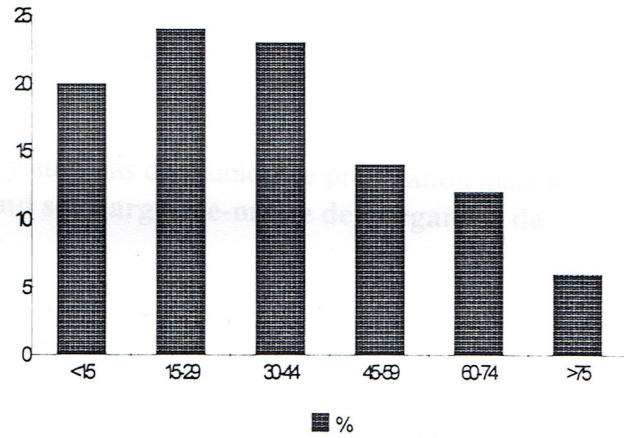

Pyramide des âges de l'E.R.B. (1998)

Pyramide... du Calvados (1990)

Nombre de protestants : 247

Nombre inscrits liste électorale : 128

Nombre cotisants 96 : 58

France 1990

Répartition géographique ERB

Région	nombre
Frênes	25
Montilly	24
Condé	74
Athis	65
Flers	30
Vire	25