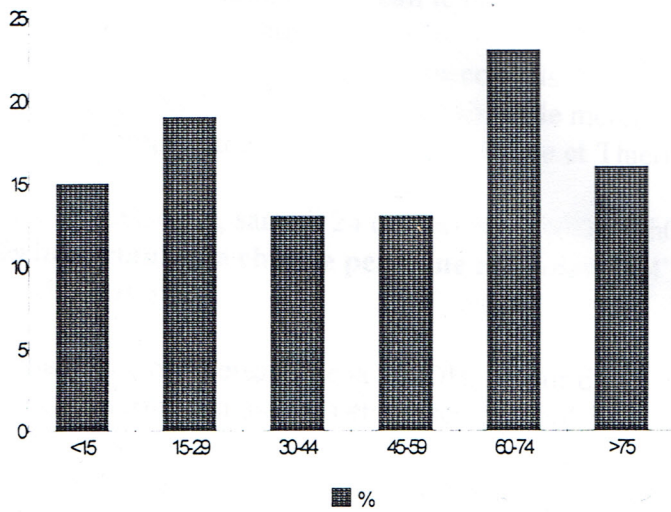

Pyramide des âges de l'E.R.B. (1998)

Pyramide... du Calvados (1990)

Nombre de protestants : 247

Nombre inscrits liste électorale : 128

Nombre cotisants 96 : 58

France 1990

Répartition géographique ERB

Région	nombre
Frênes	25
Montilly	24
Condé	74
Athis	65
Flers	30
Vire	25