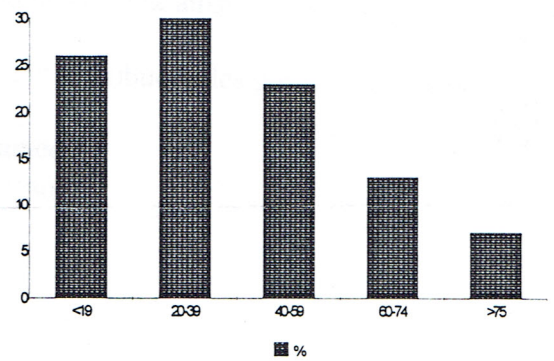

Pyramide des âges de l'E.R.B. (1998)

Pyramide... du Calvados (1990)

Nombre de protestants : 247

Nombre inscrits liste électorale : 128

Nombre cotisants 96 : 58

France 1990

Répartition géographique ERB

Région	nombre
Frênes	25
Montilly	24
Condé	74
Athis	65
Flers	30
Vire	25